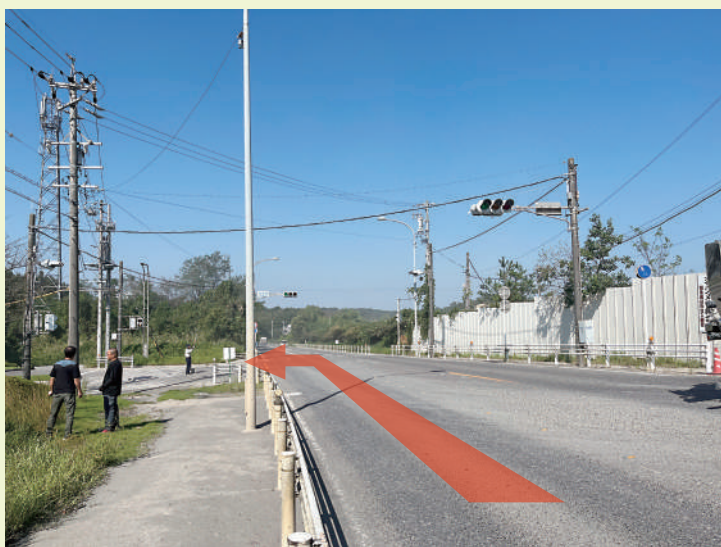

P 臨時駐車場(無料)への進入経路

②名古屋商科大学 - 豊田方面から

①大井橋東交差点を左折
(名古屋豊田線を西方向に)

②田糲町交差点を右折
(田糲名古屋線を北方向に)

③大学前交差点を左折
(大学敷地内に)