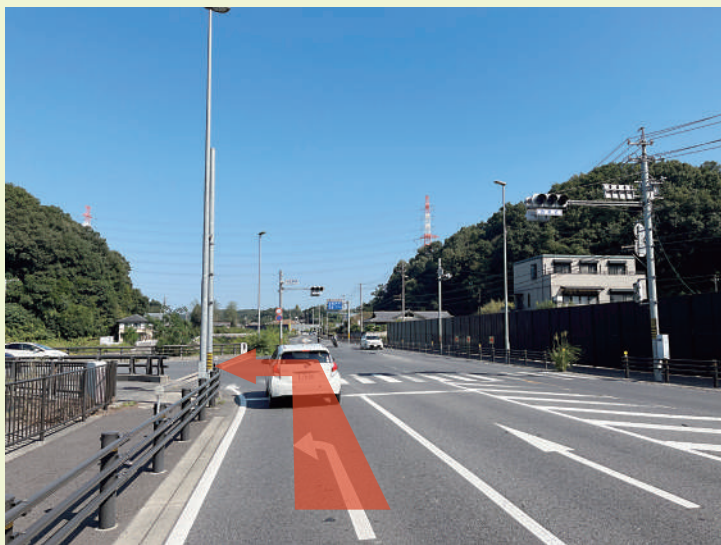

P 臨時駐車場(無料)への進入経路

②名古屋商科大学 - 豊田方面から

①大井橋東交差点を左折
(名古屋豊田線を西方向に)

②田糲町交差点を右折
(田糲名古屋線を北方向に)

③大学前交差点を左折
(大学敷地内に)